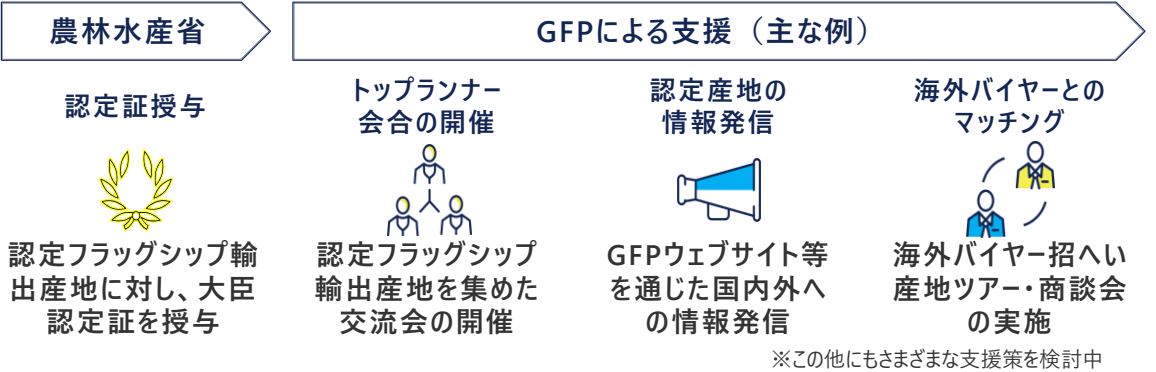

輸出産地形成・育成に向けた

フラッグシップ輸出産地

の募集を開始します

フラッグシップ輸出産地とは？

海外の規制やニーズに対応して継続的に輸出に取り組み、輸出取組の手本となる産地を「フラッグシップ輸出産地」として認定します

目的・概要

「フラッグシップ輸出産地」として認定された産地は、これから輸出に取り組む産地の手本として、その取組を横展開することで、輸出産地の形成を促進します。また、認定された「フラッグシップ輸出産地」に対しては、その更なる拡大・発展を後押しする支援を行います。

産地選定基準 (裏面参照)

- 次に掲げる要件（１）～（３）のすべてを満たしていること
- （１）輸出先国・地域の規制やニーズに対応した輸出を行っていること
 - （２）一定の量又は金額の輸出実績があること
 - （３）サプライチェーンを構築し、継続的・安定的に輸出を行っていること

産地認定のメリット

募集期間

2024年4月19日(金)～2024年5月31日(金)

- ・選考にあたっては、選定基準（裏面）をもとに総合的に判断いたします
- ・結果については、応募時にご登録いただいたE-mailアドレスへお送りします